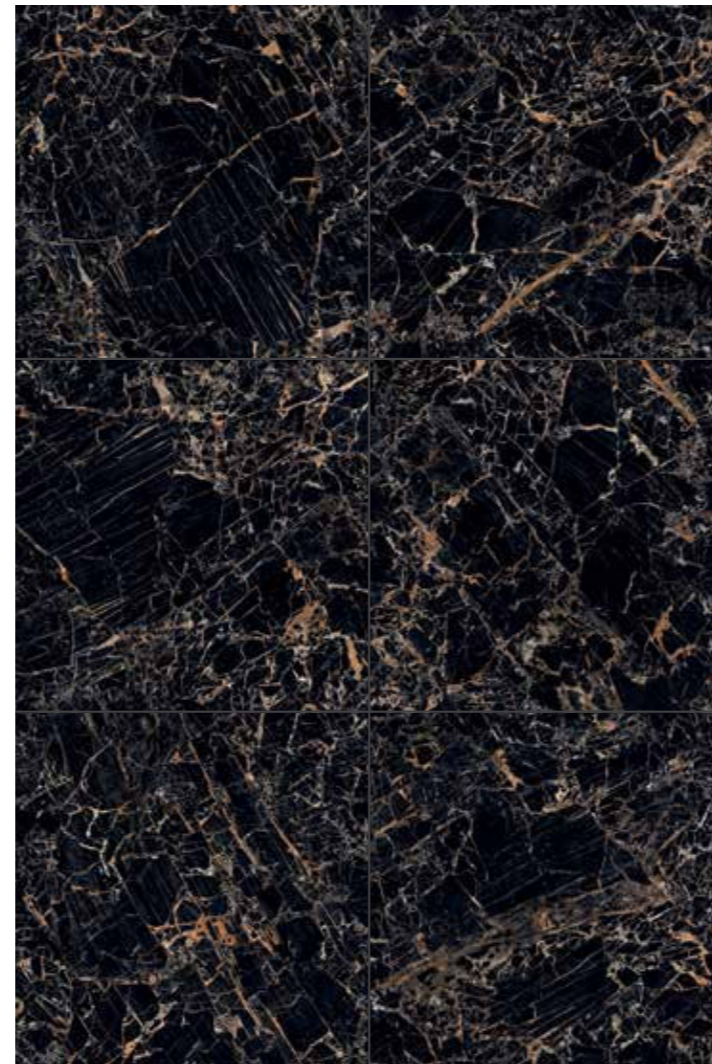

9 MM

120x280 6MM (random)
40x120 6MM

LUX
G67504 F 187,50
G0067544 F 169,90

120x120
60x120
15x120
60x60

NAT
G67574 F 134,50
G67604 F 116,90
G0067794 F 134,50
G67634 F 99,50

LUX
G67554 F 152,50
G67584 F 134,50
G0067784 F 169,90
G67624 F 116,90