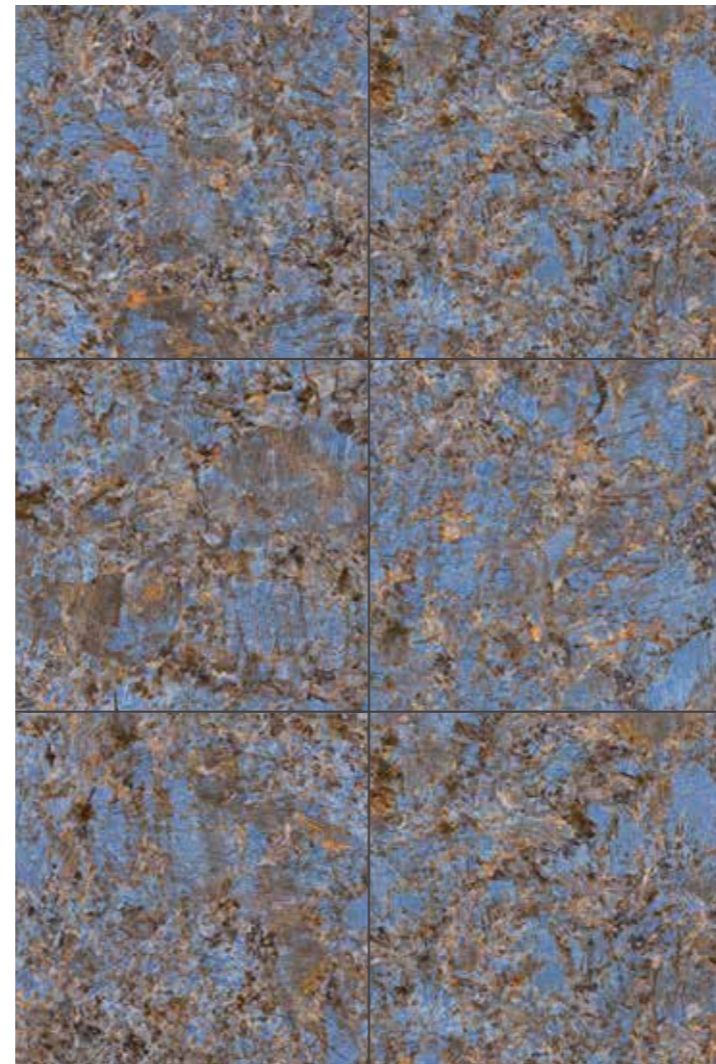

9 MM

120x280 6MM (random)
40x120 6MM

LUX
G67505 F 187,50
G0067545 F 169,90

120x120
60x120
60x60

LUX
G67555 F 152,50
G67585 F 134,50
G67625 F 116,90