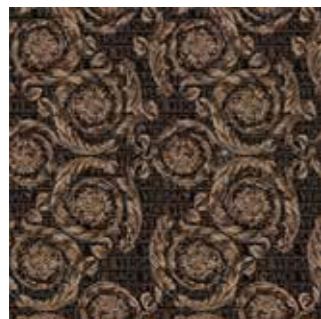

**G0067850**  
TOZZETTO FIRMA LUX  
NERO/ORO  
2,8x2,8 PZ 10,90

DECORS WALL

G0067680  
BAROCCO LUX BIANCO/ORO  
60x60 PZ 613,90

G0067686  
BAROCCO AVORIO/ORO  
60x60 PZ 613,90

G0067685  
BAROCCO BROWN/ORO  
60x60 PZ 613,90