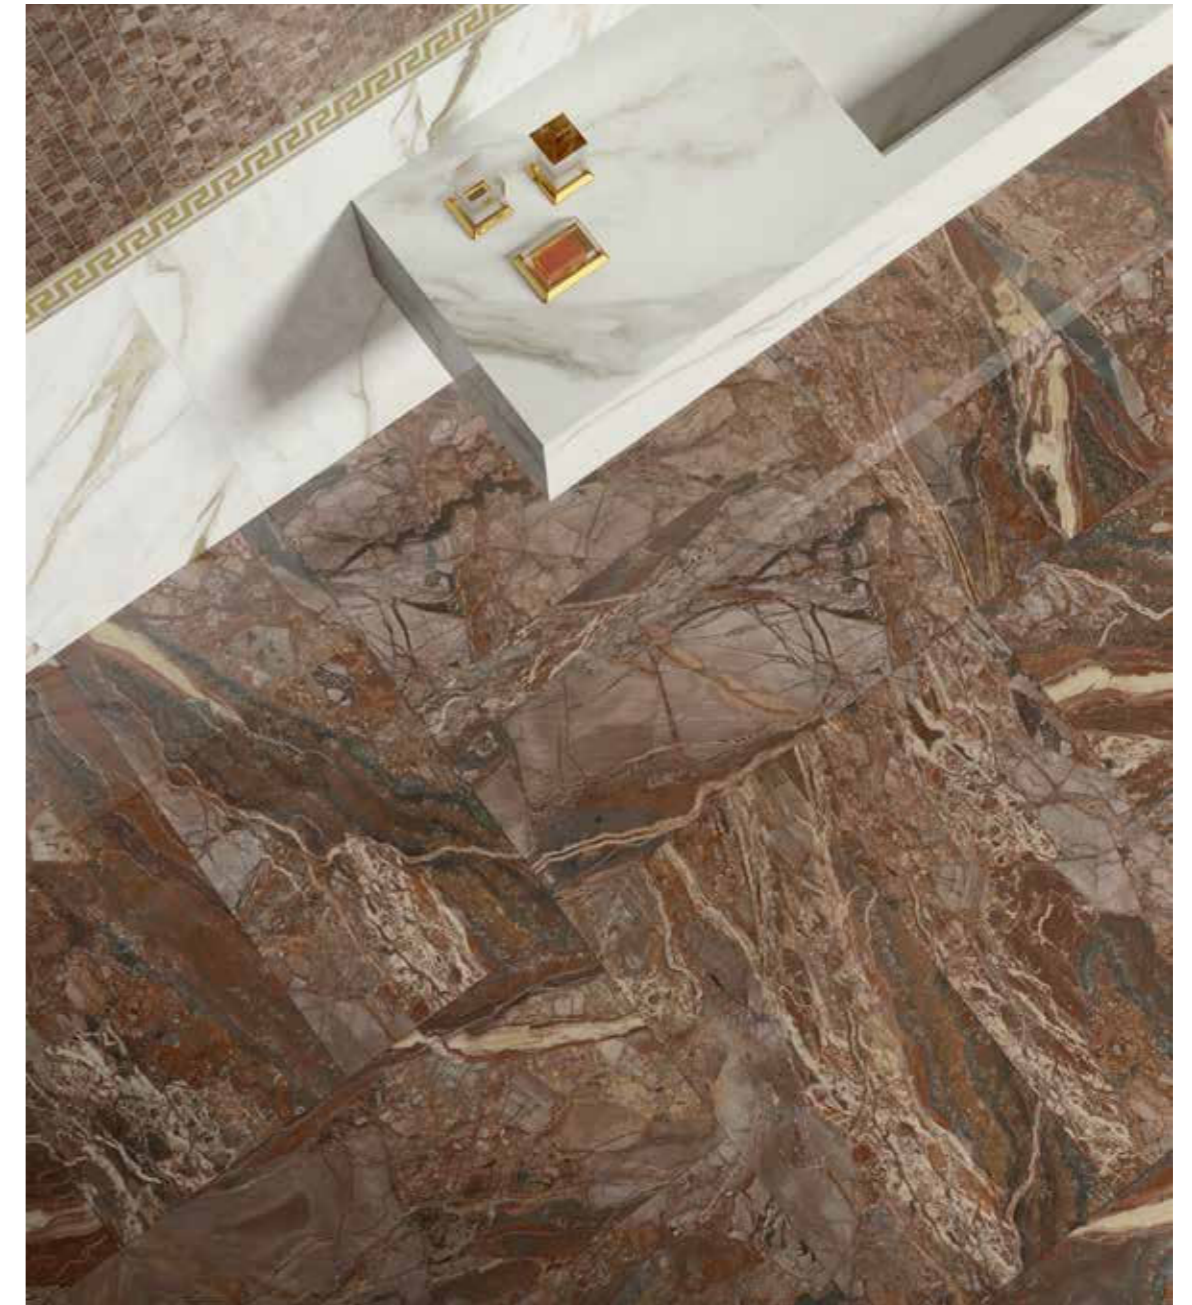

Floor: Rosa Venezia Lux 60x120
Wall: Calacatta Bright Lux 60x120 - Rosa Venezia Lux Mosaico 30x30 - Fascia Greca Sabbiata Calacatta Bright/Oro 10x60
Bath Furniture: Calacatta Bright Lux