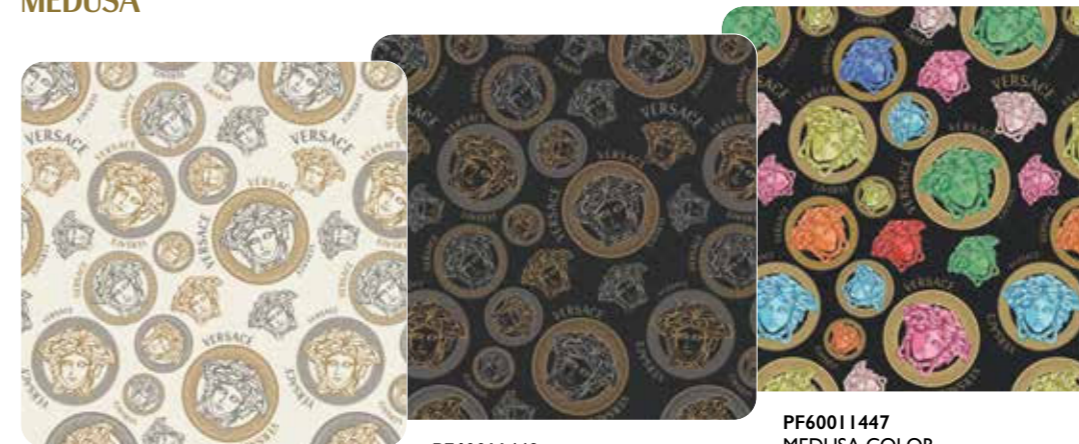

MEDUSA

PF60011448
MEDUSA WHITE
120x280 - 6 MM
PZ 4.299,50

PF60011449
MEDUSA BLACK
120x280 - 6 MM
PZ 4.299,50

PF60011447
MEDUSA COLOR
120x280 - 6 MM
PZ 4.299,50