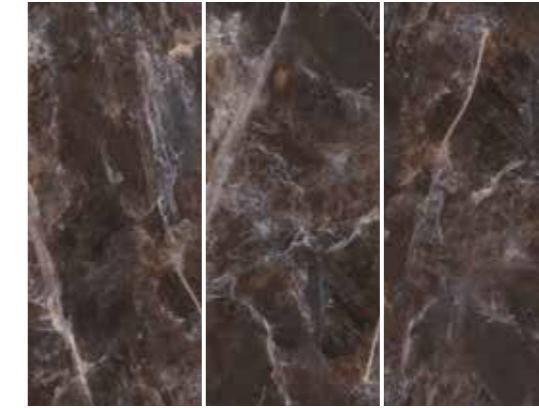

120x280 6 MM

9 MM

120x280 6MM (random)  
40x120 6MM

LUX  
G67505 F 187,50  
G0067545 F 169,90

120x120  
60x120  
60x60

LUX  
G67555 F 152,50  
G67585 F 134,50  
G67625 F 116,90

**GALAXY BROWN**

120x280 6 MM