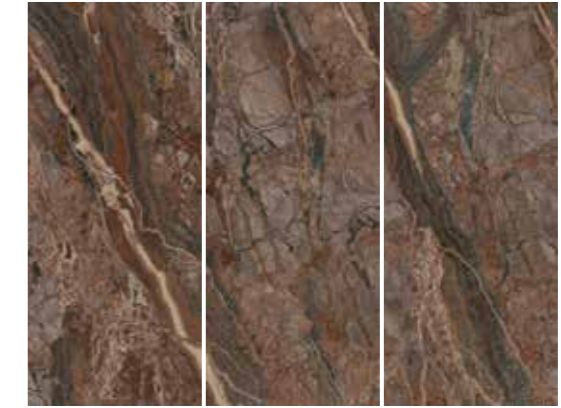

ROSA VENEZIA

120x280 6 MM