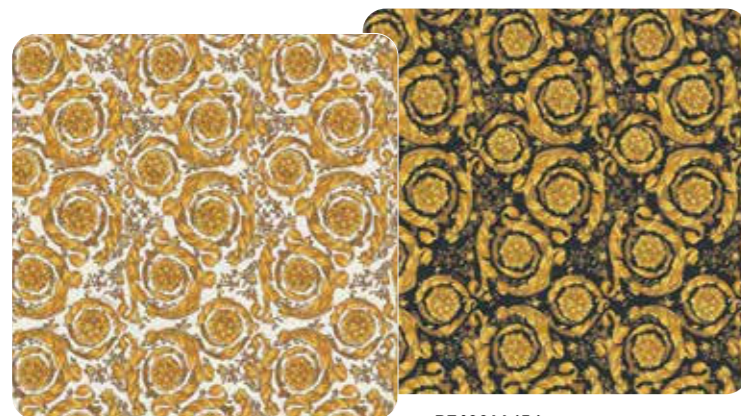

MATCHING PROPOSAL

IWALL DECOR MANIFESTO, LASTRE 120X280 CM, SI MIXANO PERFETTAMENTE CON I COLORI DELLA SERIE MAXIMVS PER DARE LA POSSIBILITÀ DI CREARE UN MAGGIORE NUMERO DI COMBINAZIONI DECORATIVE CHE SODDISFANO LE RICHIESTE PIÙ ETEROGENEE.

The Wall Decor Manifesto, 120x280 cm slabs, mix perfectly with the colours of the maximvs series achieving a greater number of decorative combinations that meet the most heterogeneous demands.

BAROCCO

PF60011453
BAROCCO WHITE
120x280 - 6 MM
PZ 3.909,50

PF60011454
BAROCCO BLACK
120x280 - 6 MM
PZ 3.909,50