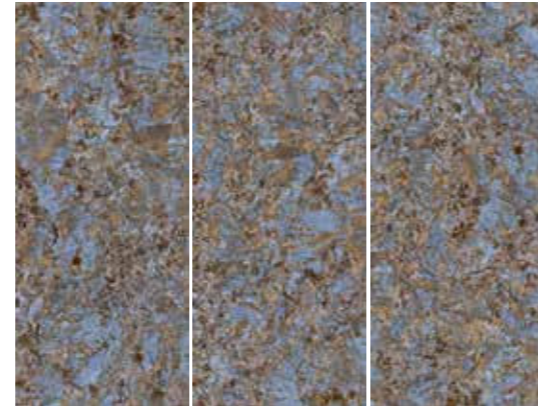

## CALACATTA GREEN

120x280 6 MM

9 MM

120x280 6MM (random)  
40x120 6MM

LUX  
G67503 F 187,50  
G0067543 F 169,90

120x120  
60x120  
60x60

LUX  
G67553 F 152,50  
G67583 F 134,50  
G67623 F 116,90

**GALAXY BLUE**