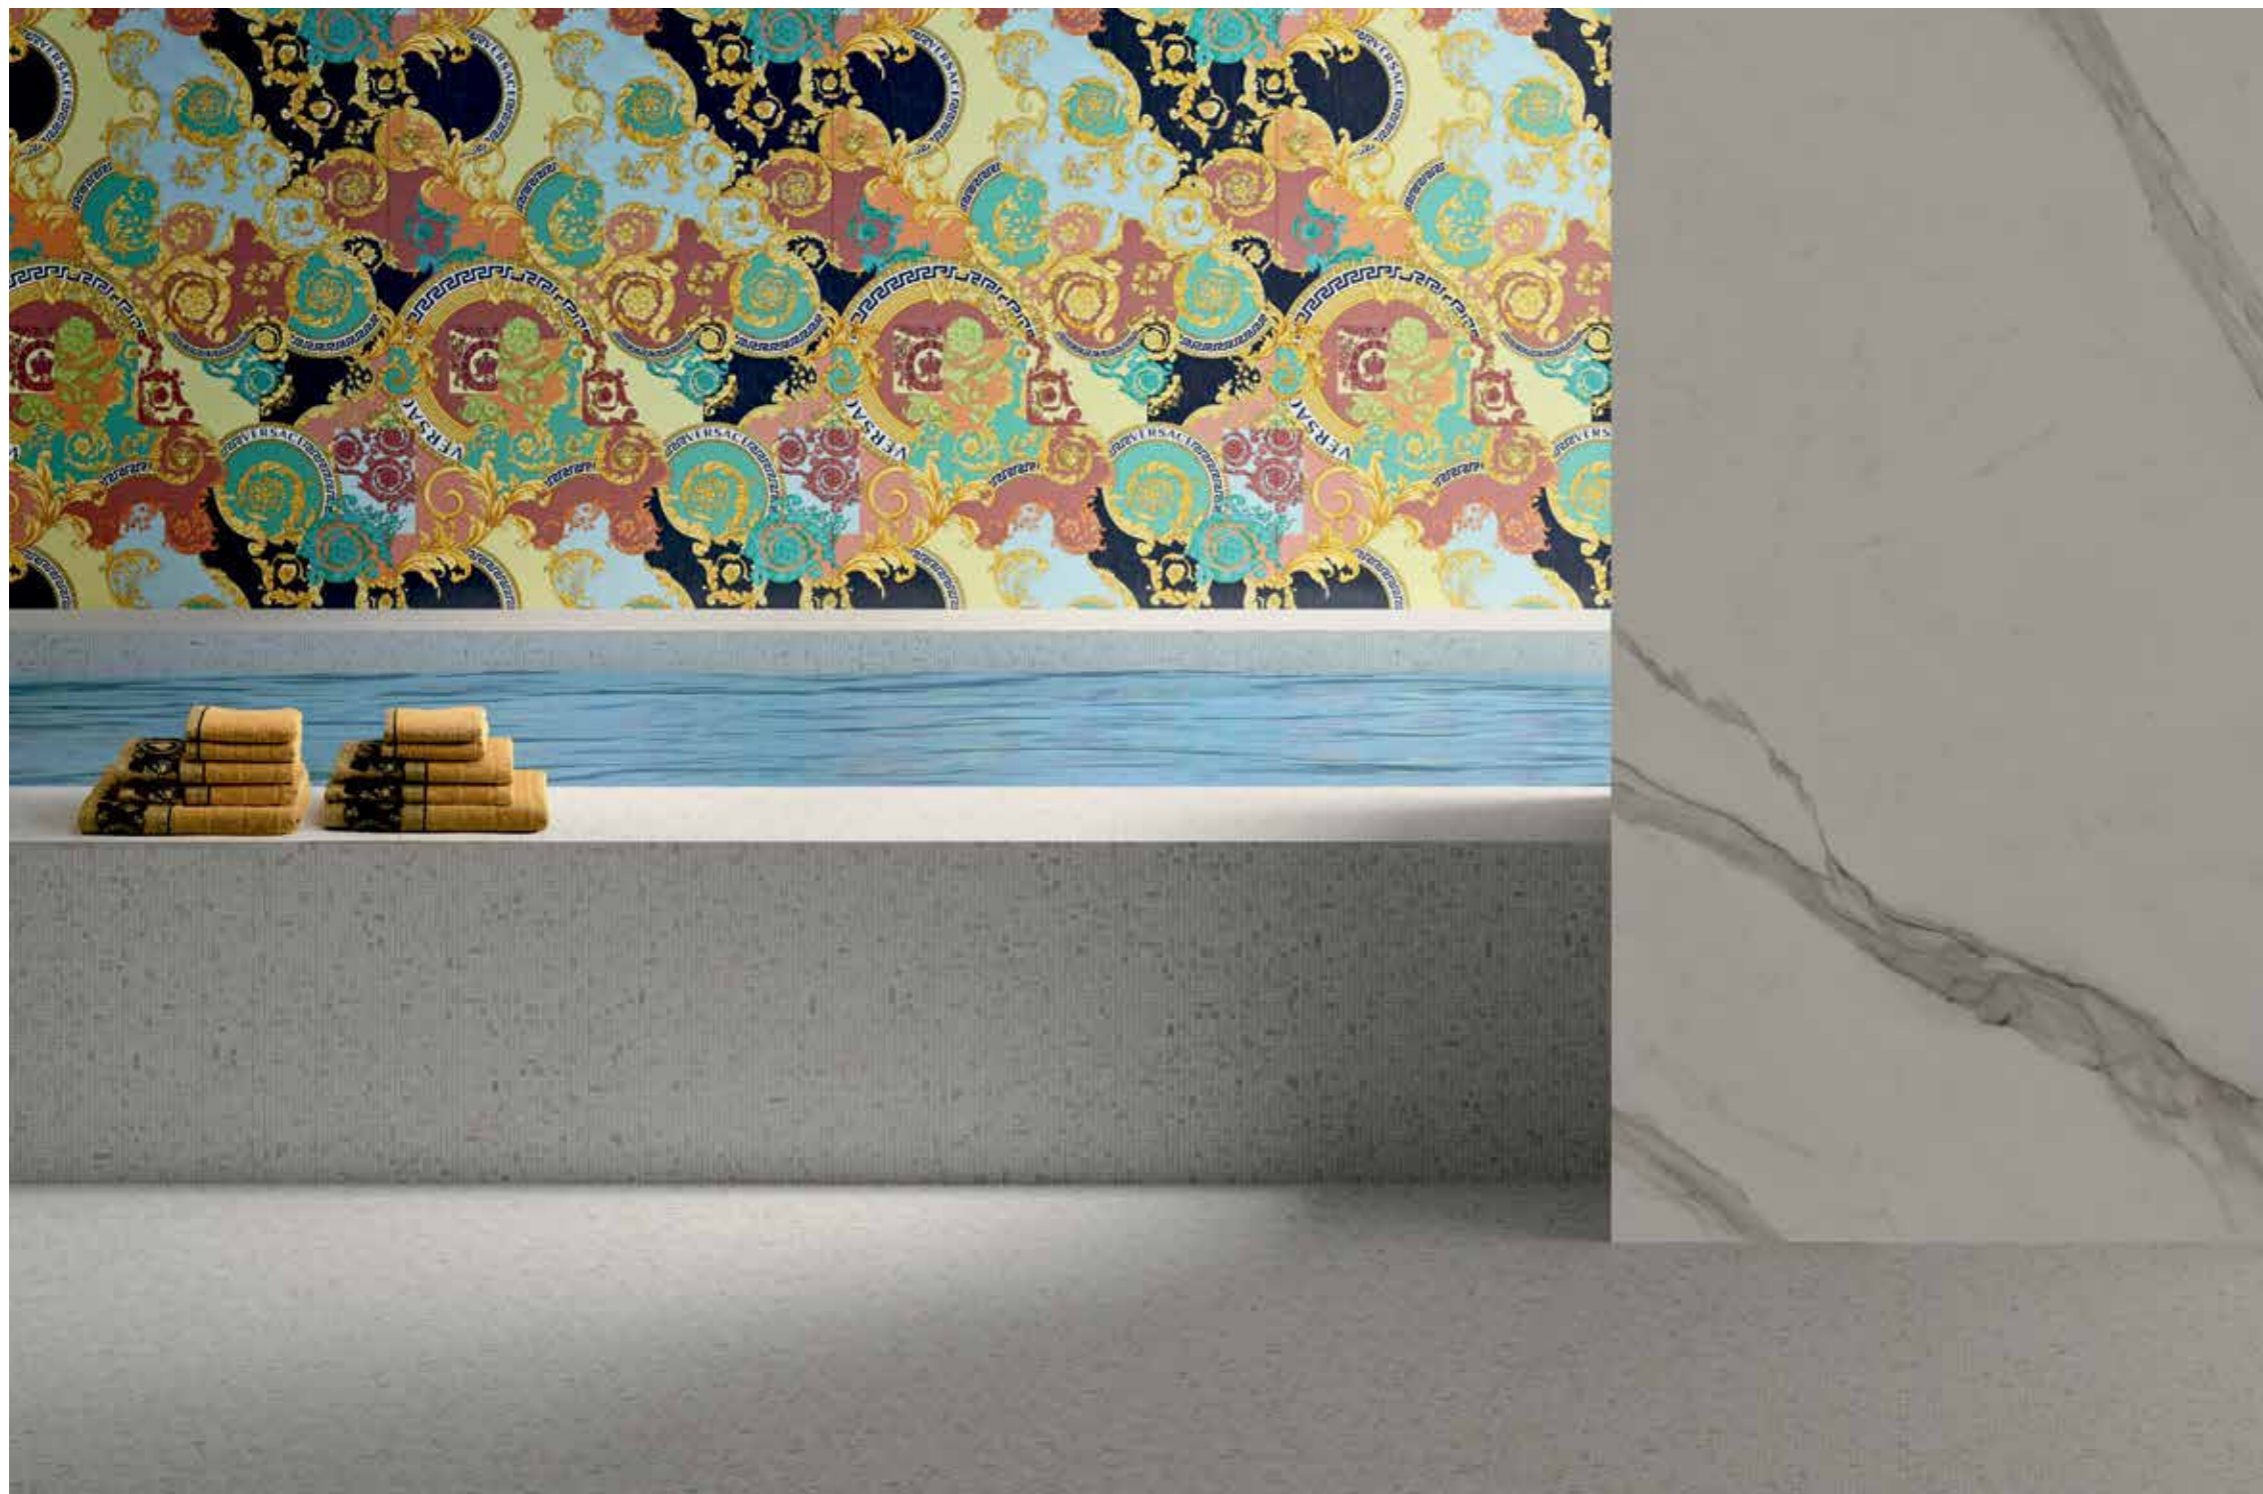

BLACK & GOLD MEGABAROCCO

		LUX	
120x280	6 MM	G67524	F 268,90
40x120	6 MM	G0067764	F 251,50
120x120	9 MM	G67564	F 227,90
60x120	9 MM	G67594	F 169,90

ROSA VENEZIA MEGABAROCCO

		LUX	
120x280	6 MM	G67527	F 268,90
40x120	6 MM	G0067767	F 251,50
120x120	9 MM	G67567	F 227,90
60x120	9 MM	G67597	F 169,90