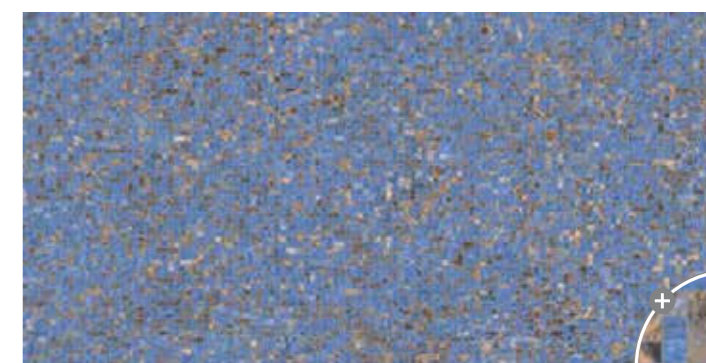

G0067612
MOSAICO BLUE SOFT
60x120 - 9 MM
F 169,90